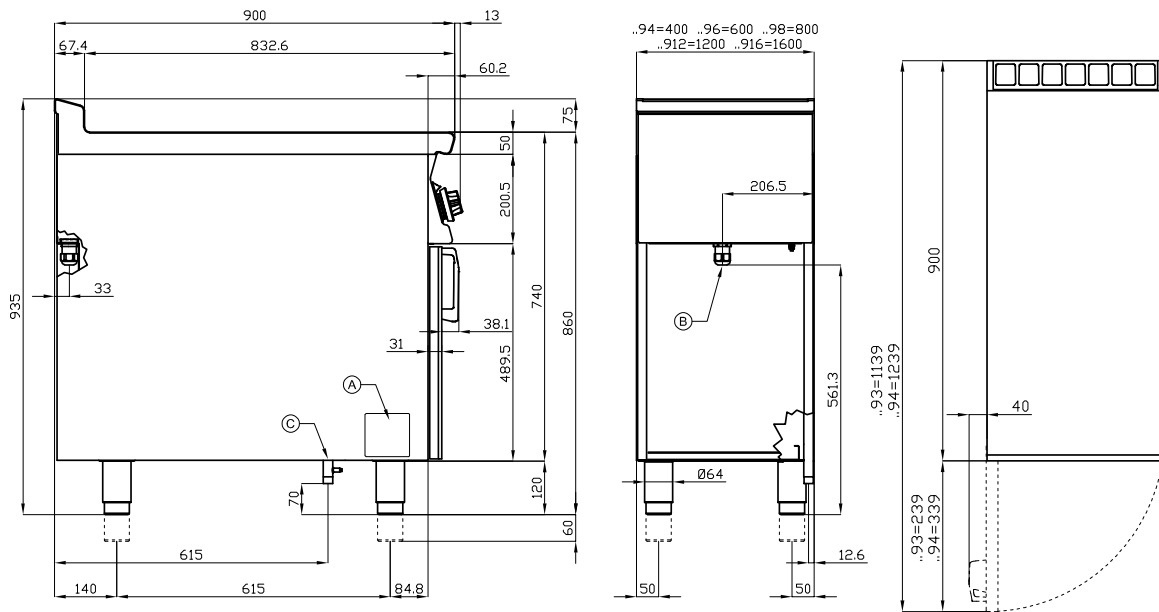

Fiche technique

Caractéristiques du produit

Fourneau à gaz 8x brûleur avec soubassement

Modèle	Code SAP	00002955
PC-916G	Groupe d'articles	Fourneaux

- Type d'appareil: Appareil à gaz
- Puissance de la zone 1 [kW]: 1
- Puissance de la zone 2 [kW]: 1
- Puissance de la zone 3 [kW]: 7
- Puissance de la zone 4 [kW]: 7
- Puissance de la zone 5 [kW]: 7
- Puissance de la zone 6 [kW]: 7
- Allumage: Flamme éternelle
- Indice de protection d'enveloppe: IPX5
- Matériel: AISI 304

Code SAP	00002955	Puissance de la zone 1 [kW]	1
Largeur nette [mm]	1600	Puissance de la zone 2 [kW]	1
Profondeur nette [mm]	900	Puissance de la zone 3 [kW]	7
Hauteur nette [mm]	900	Puissance de la zone 4 [kW]	7
Poids net [kg]	156.00	Puissance de la zone 5 [kW]	7
Puissance gaz [kW]	56.000	Puissance de la zone 6 [kW]	7
Type de connection gaz	Gaz naturel, propane butane	Puissance de la zone 7 [kW]	4
Nombre de zones	8	Puissance de la zone 8 [kW]	4

Fiche technique

Dessin technique

Fourneau à gaz 8x brûleur avec soubassement

Modèle	Code SAP	00002955
PC-916G	Groupe d'articles	Fourneaux

A	Data plate		C	Gas connection	ISO 7-1 3/4" M
---	------------	--	---	----------------	----------------

3. Profondeur nette [mm]:

900

4. Hauteur nette [mm]:

900

5. Poids net [kg]:

156.00

6. Largeur brute [mm]:

1670